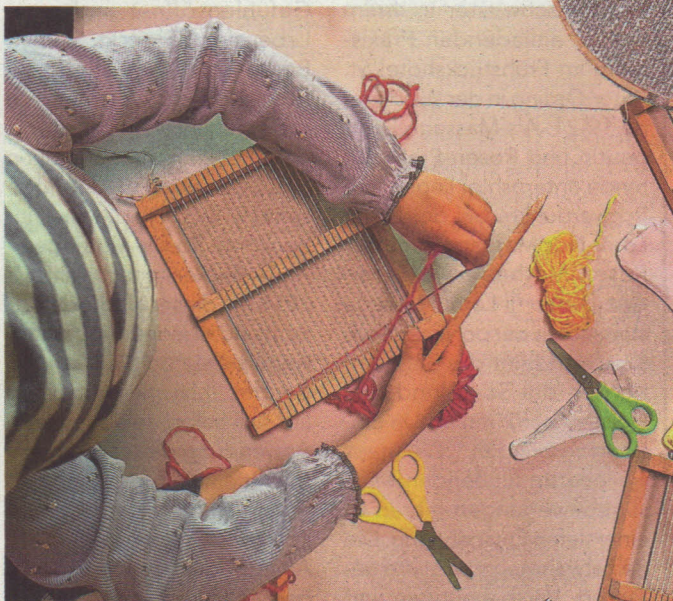

An kleinen Webrahmen probierten sich die Kinder aus.